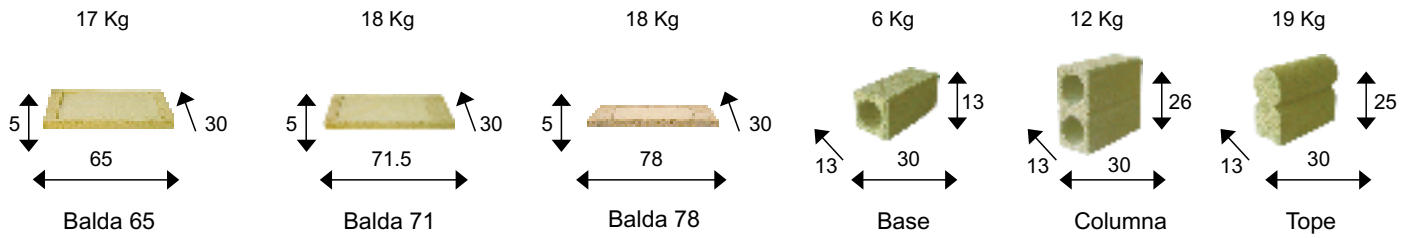

Vinus Clásica

El mejor lugar de reposo para sus botellas

Consejos de instalación: las piezas deben ser montadas sobre una superficie plana.

A partir de 1,6 metros de altura, es aconsejable fijar la estructura a la pared. Carga máxima por balda: 36 botellas.

No se debe utilizar otra arena que no sea la suministrada con las baldas Vinus Clásica.

<p>Balda 65 LxAxP cm 65 x 5 x 30</p>  <p>Art. Nº. SL65</p> <p>Arena especial incluida. € 19.60</p> <p>Cantidad Pedido <input type="text"/></p>	<p>Base</p>  <p>LxAxP cm 13 x 13 x 30</p> <p>Art. Nº. SL01</p> <p>€ 6.70</p> <p>Cantidad Pedido <input type="text"/></p>	 <p>1.43</p> <p>1.11</p> <p>Conjunto Botellas 96</p> <p>Art. Nº. E</p> <p>€ 291.20</p> <p>Cantidad Pedido <input type="text"/></p>	 <p>65</p> <p>Columna adicional Botellas 48</p> <p>Art. Nº. EA</p> <p>€ 123.20</p> <p>Cantidad Pedido <input type="text"/></p>
<p>Balda 71 LxAxP cm 71.5 x 5 x 30</p>  <p>Art. Nº. SL71</p> <p>Arena especial incluida. € 19.60</p> <p>Cantidad Pedido <input type="text"/></p>	<p>Columna</p>  <p>LxAxP cm 13 x 26 x 30</p> <p>Art. Nº. SL02</p> <p>€ 12.70</p> <p>Cantidad Pedido <input type="text"/></p>	 <p>1.42</p> <p>Conjunto Botellas 120</p> <p>Art. Nº. F</p> <p>€ 368.50</p> <p>Cantidad Pedido <input type="text"/></p>	 <p>Columna adicional Botellas 60</p> <p>Art. Nº. FA</p> <p>€ 155.50</p> <p>Cantidad Pedido <input type="text"/></p>
<p>Soporte vela</p> <p>LxP cm 4 x 15</p> <p>Art. Nº. SL0K</p> <p>€ 17.40</p> <p>Cantidad Pedido <input type="text"/></p>	<p>Tope</p>  <p>LxAxP cm 13 x 25 x 30</p> <p>Art. Nº. SL03</p> <p>€ 24.00</p> <p>Cantidad Pedido <input type="text"/></p>	 <p>1.73</p> <p>Conjunto Botellas 144</p> <p>Art. Nº. G</p> <p>€ 445.80</p> <p>Cantidad Pedido <input type="text"/></p>	 <p>Columna adicional Botellas 72</p> <p>Art. Nº. GA</p> <p>€ 187.80</p> <p>Cantidad Pedido <input type="text"/></p>
<p>Pizarra</p> <p>PXA cm 10 x 4</p> <p>Art. Nº. 0854</p> <p>€ 5.40</p> <p>Cantidad Pedido <input type="text"/></p>			